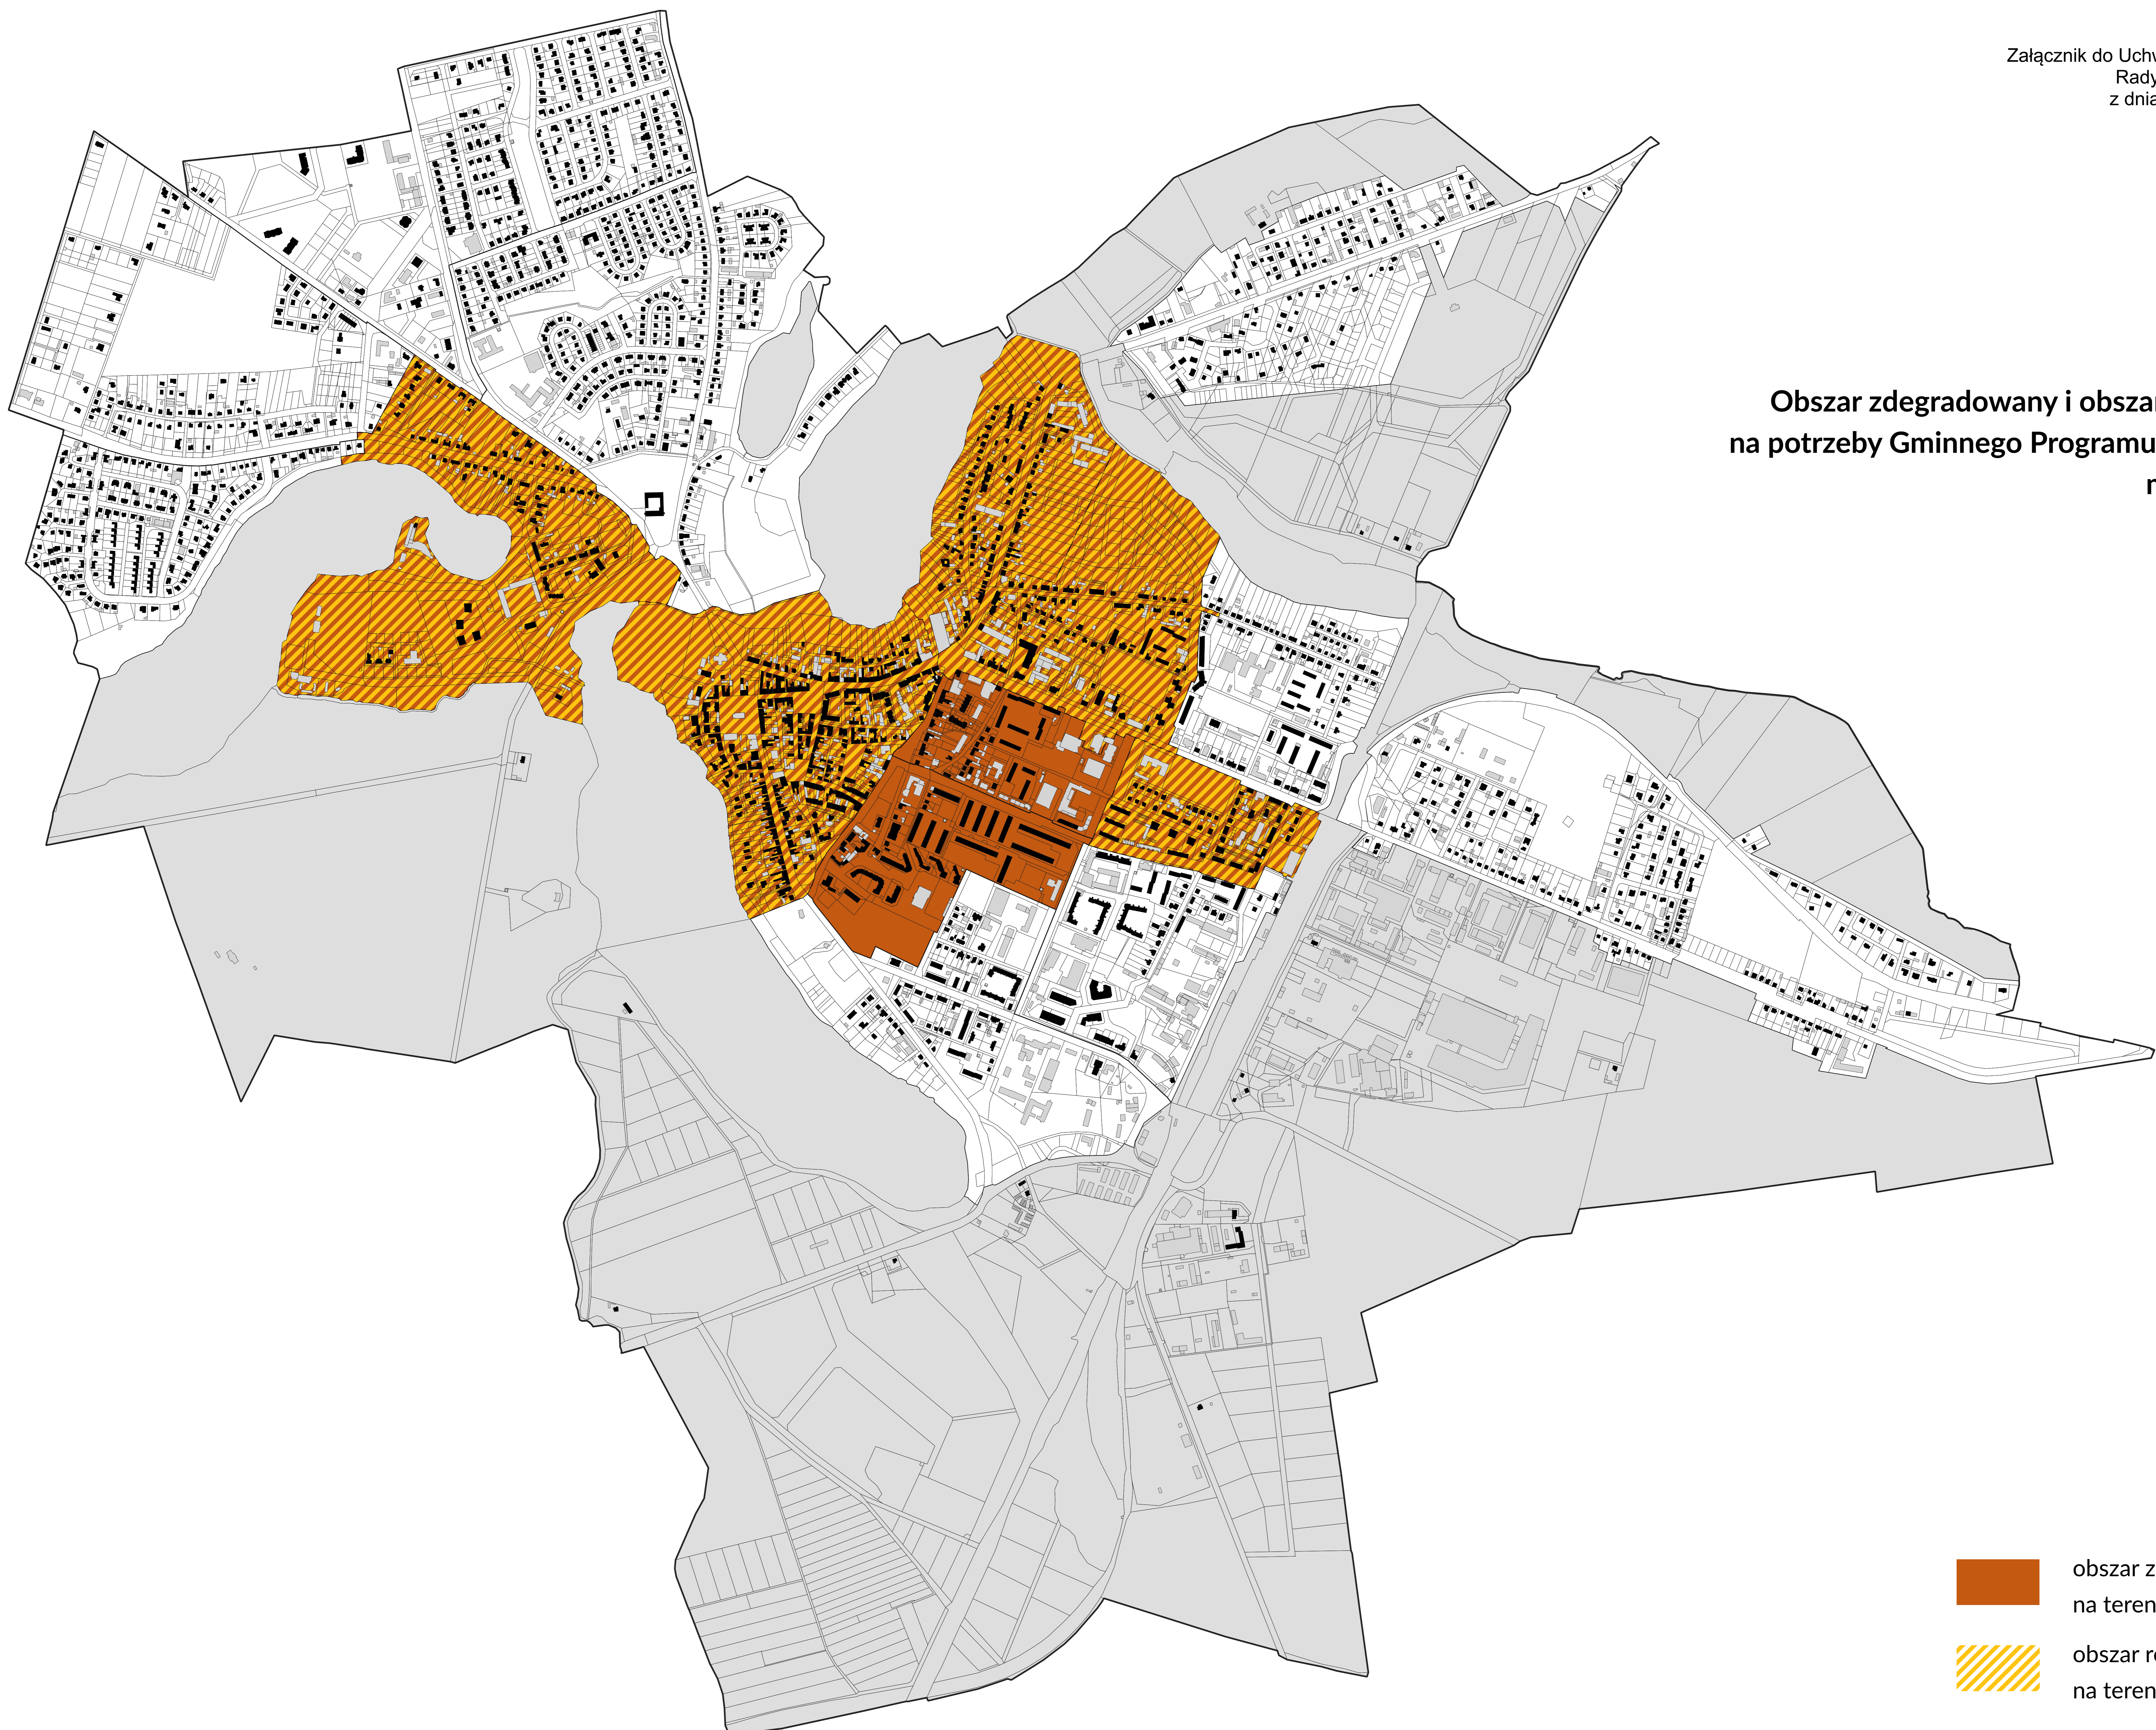

**Obszar zdegradowany i obszar rewitalizacji
na potrzeby Gminnego Programu Rewitalizacji
miasta Złotów**

skala 1:5000

-  obszar zdegradowany
na terenie miasta Złotów
-  obszar rewitalizacji
na terenie miasta Złotów